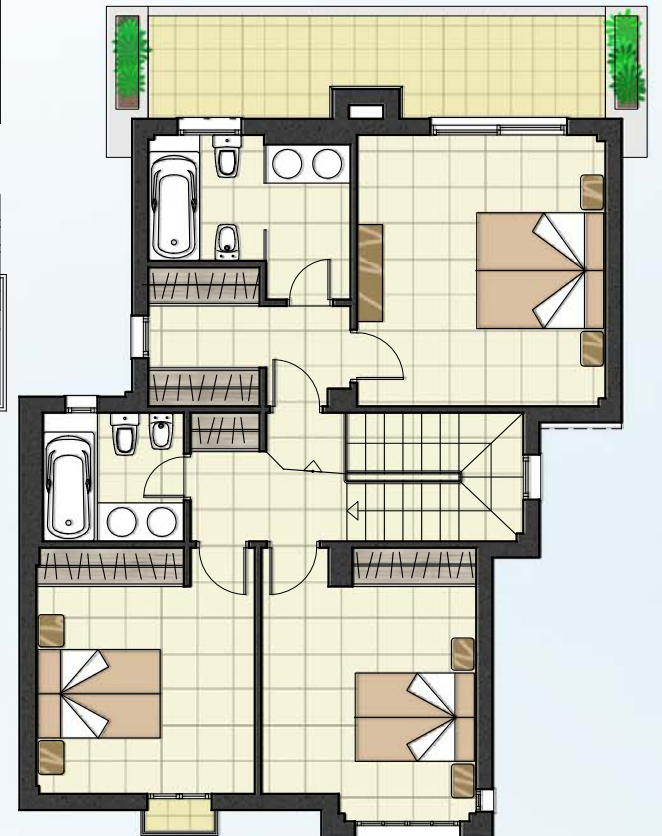

VILLA PARIOLI

PLANTA SOTANO

PLANTA BAJA

PLANTA PRIMERA

VIVIENDA 7. PLANTA SOTANO, BAJA Y PRIMERA

SUPERFICIE PARCELA	400,91 M ²
SUPERFICIE CONSTRUIDA DE VIVIENDA	291,24 M ²
SUPERFICIE DE TERRAZA	14,51 M ²

VALLE ROMANO
Estepona · golf & resort