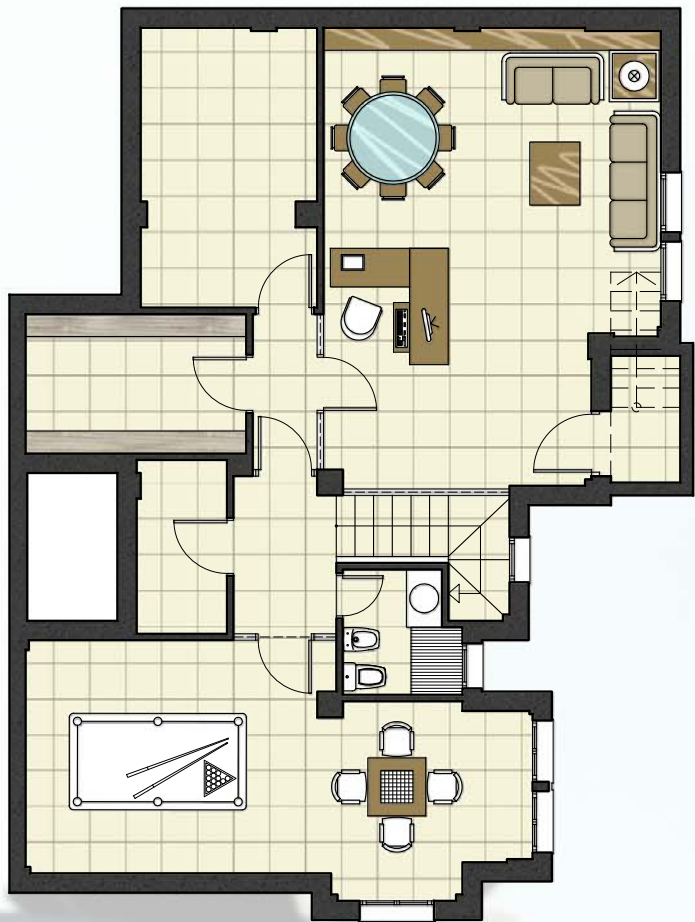

VILLA PARIOLI

PLANTA SOTANO

PLANTA BAJA

PLANTA PRIMERA

VIVIENDA 7. PLANTA SOTANO, BAJA Y PRIMERA

SUPERFICIE PARCELA	400,91 M ²
SUPERFICIE CONSTRUIDA DE VIVIENDA	291,24 M ²
SUPERFICIE DE TERRAZA	14,51 M ²

VALLE ROMANO
Estepona · golf & resort