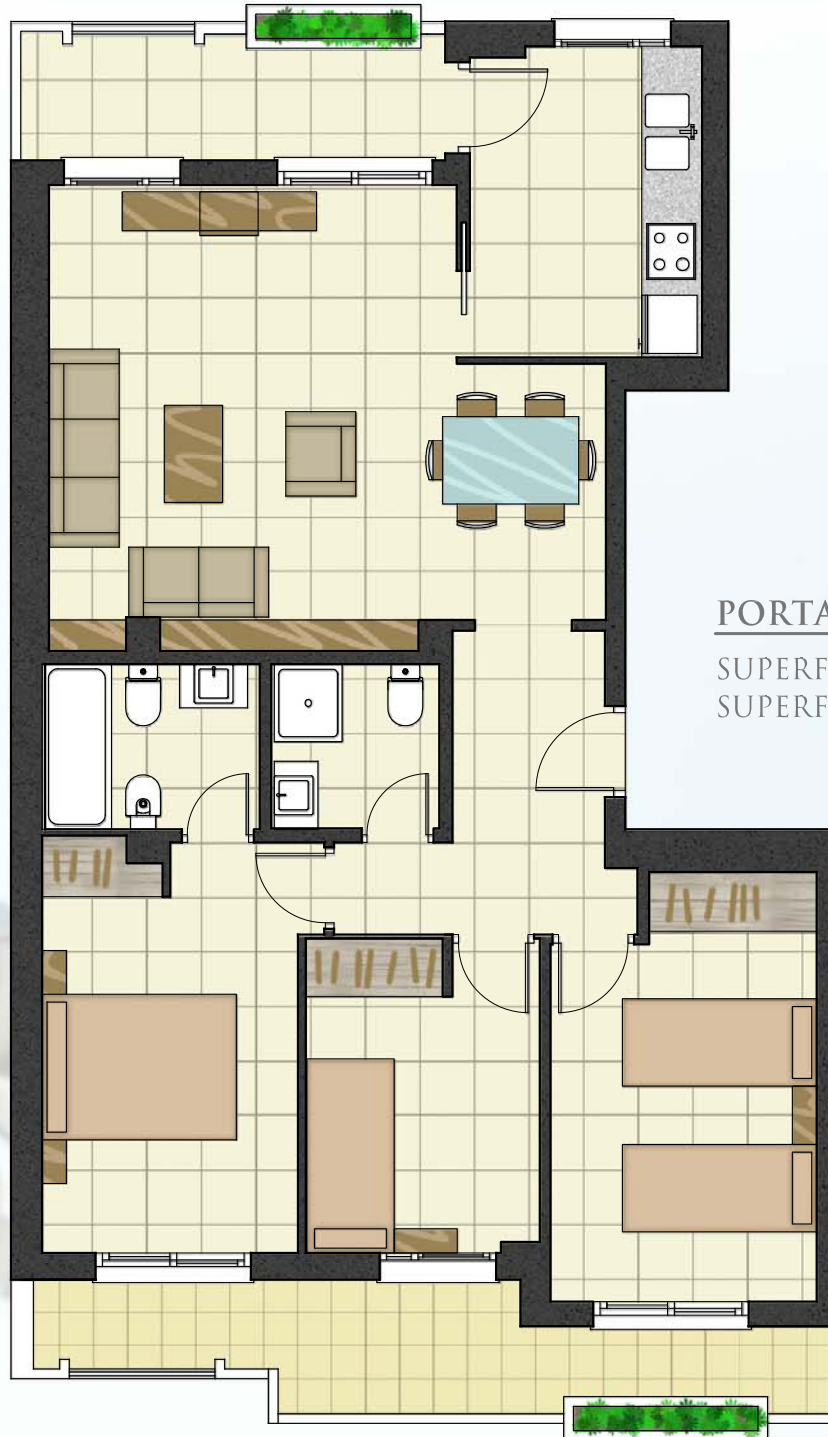

VILLA BORGHESE

PORTALES 37, 38, 39, 40, 41 Y 42. LETRA B

SUPERFICIE CONSTRUIDA DE VIVIENDA 89,90 M²
SUPERFICIE DE TERRAZA 18,84 M²

LEYENDA

-  PLANTA ÁTICO
-  PLANTA 1^ª
-  PLANTA BAJA
-  PLANTA SEMIBAJA

VALLE ROMANO
Estepona · golf & resort