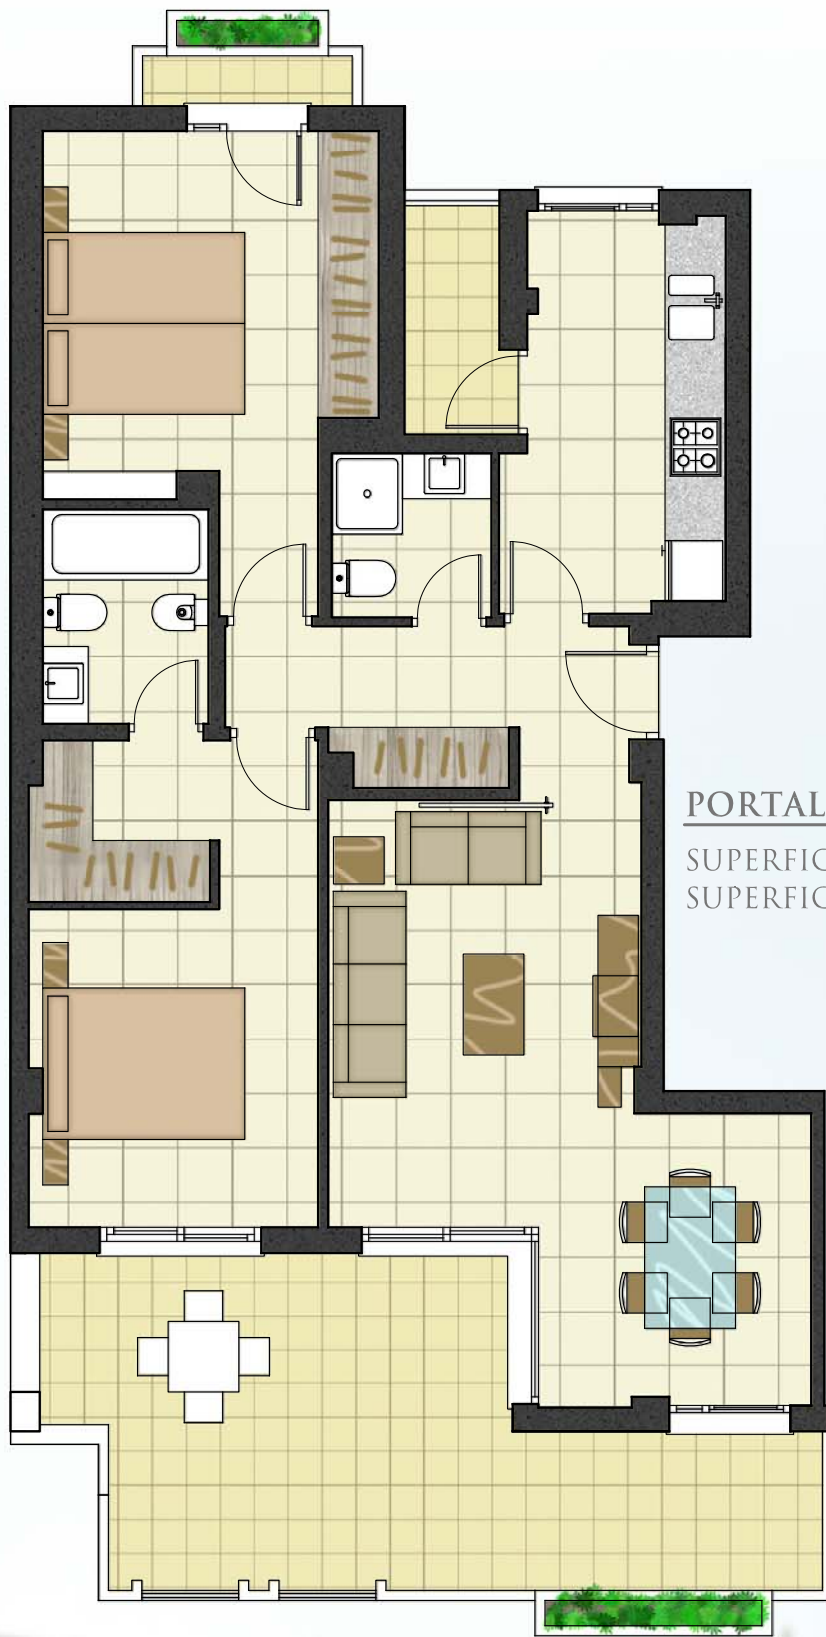

VILLA BORGHESE

PORTALES 56, 57, 58, 59 Y 60. LETRA B

SUPERFICIE CONSTRUIDA DE VIVIENDA 79,49 M²
SUPERFICIE DE TERRAZA 27,72 M²

LEYENDA

VALLE ROMANO
Estepona · golf & resort