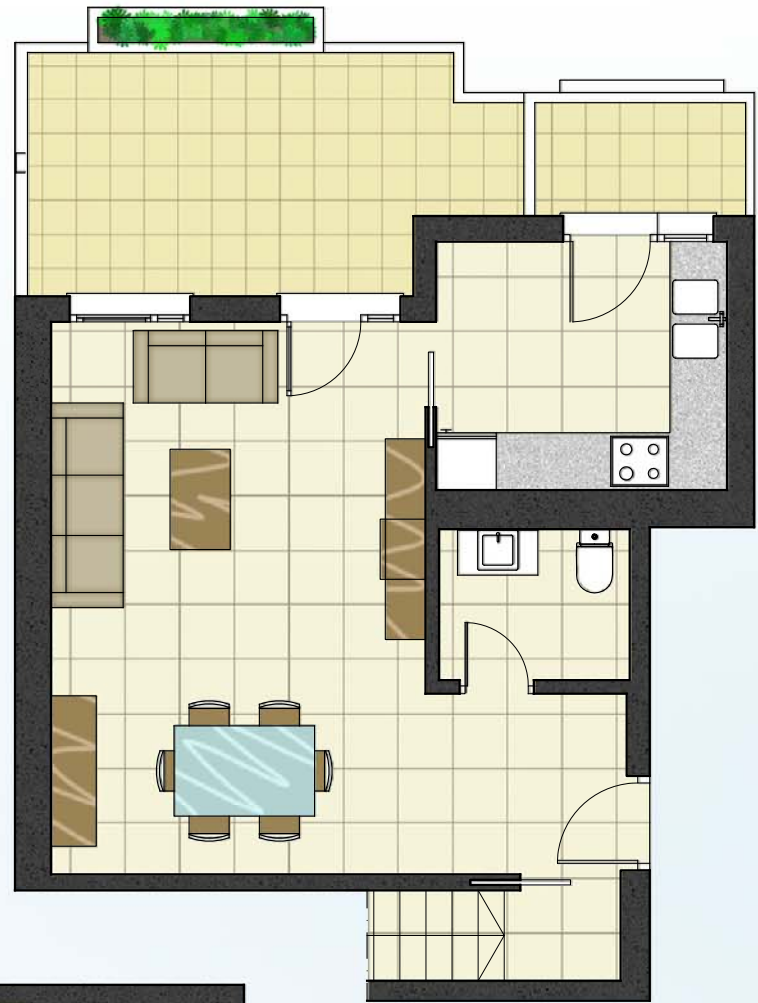

# VILLA BORGHESE

## PORTALES 51 Y 52. LETRA B

SUPERFICIE CONSTRUIDA DE VIVIENDA 97,90 M<sup>2</sup>  
SUPERFICIE DE TERRAZA 21,67 M<sup>2</sup>

### LEYENDA

- PLANTA ÁTICO
- PLANTA 1ª
- PLANTA BAJA
- PLANTA SEMIBAJA