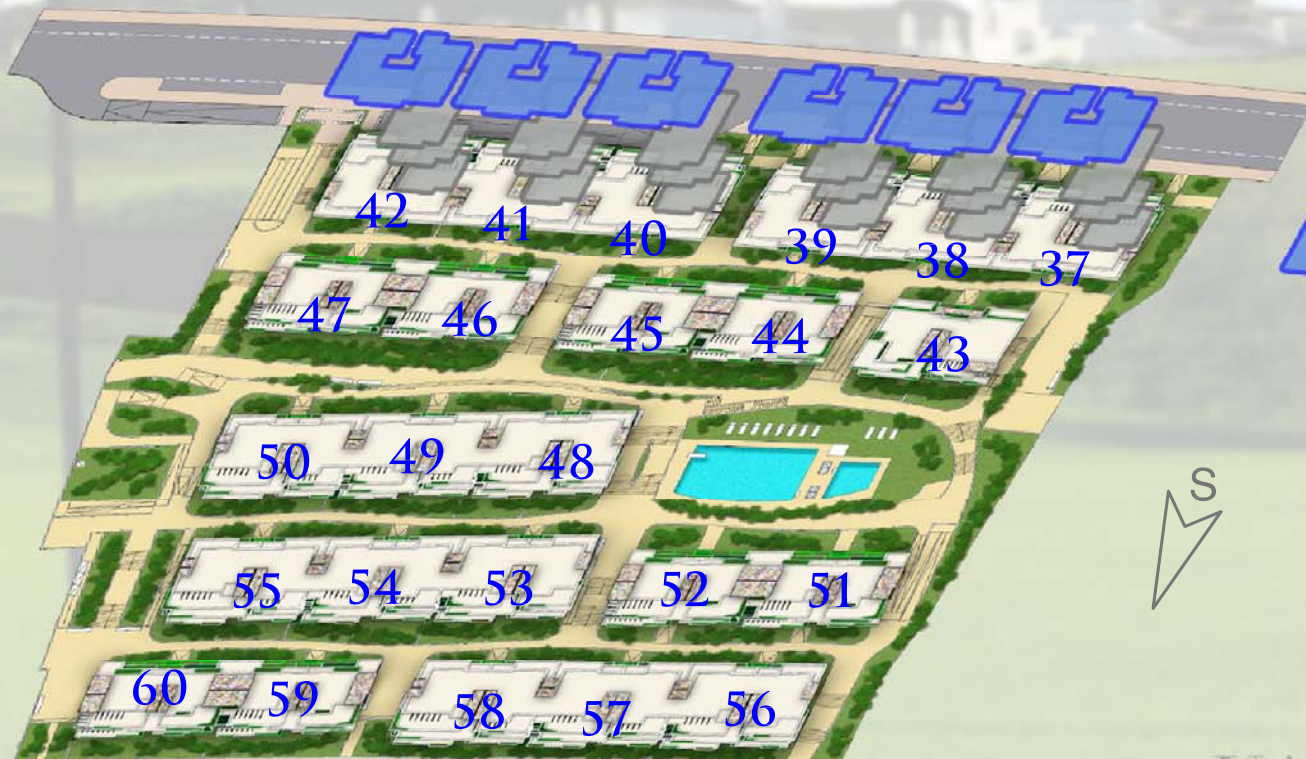

VILLA BORGHESE

PORTALES 37, 38, 39, 40, 41 Y 42. LETRA A

SUPERFICIE CONSTRUIDA DE VIVIENDA 99,70 M²
SUPERFICIE DE TERRAZA 182,38 M²

LEYENDA

-  PLANTA ÁTICO
-  PLANTA 1^ª
-  PLANTA BAJA
-  PLANTA SEMIBAJA

VALLE ROMANO
Estepona · golf & resort