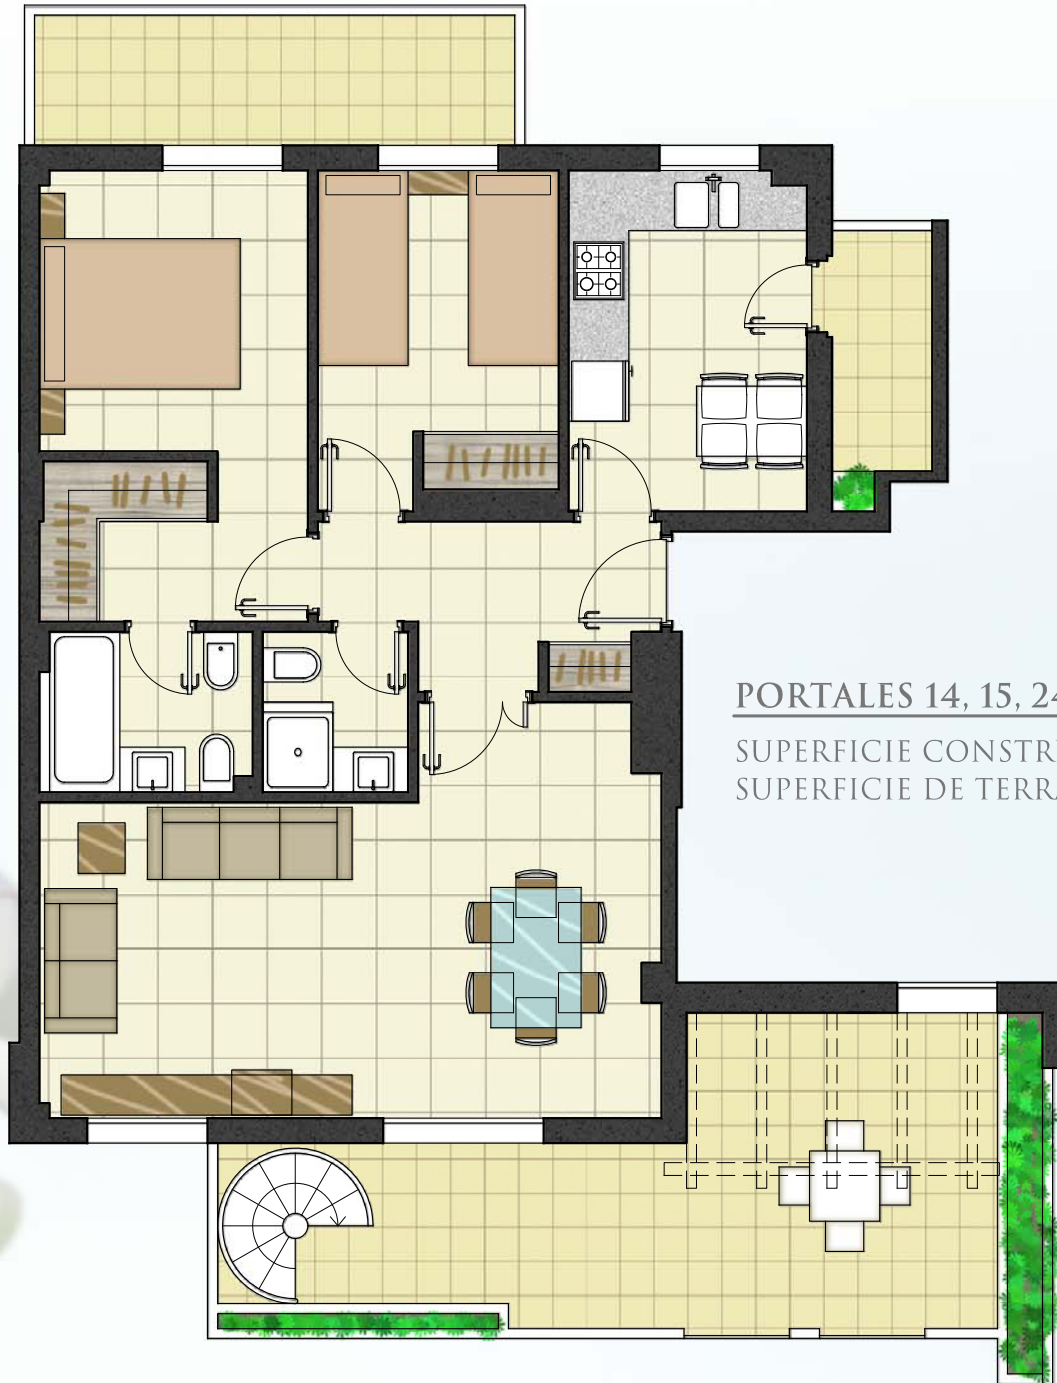

VILLA BORGHESE

PORTALES 14, 15, 24 Y 25. LETRA B

SUPERFICIE CONSTRUIDA DE VIVIENDA 73,04 M²
SUPERFICIE DE TERRAZA 28,30 M²

LEYENDA

-  PLANTA ÁTICO
-  PLANTA 1^ª
-  PLANTA BAJA

VALLE ROMANO
Estepona · golf & resort