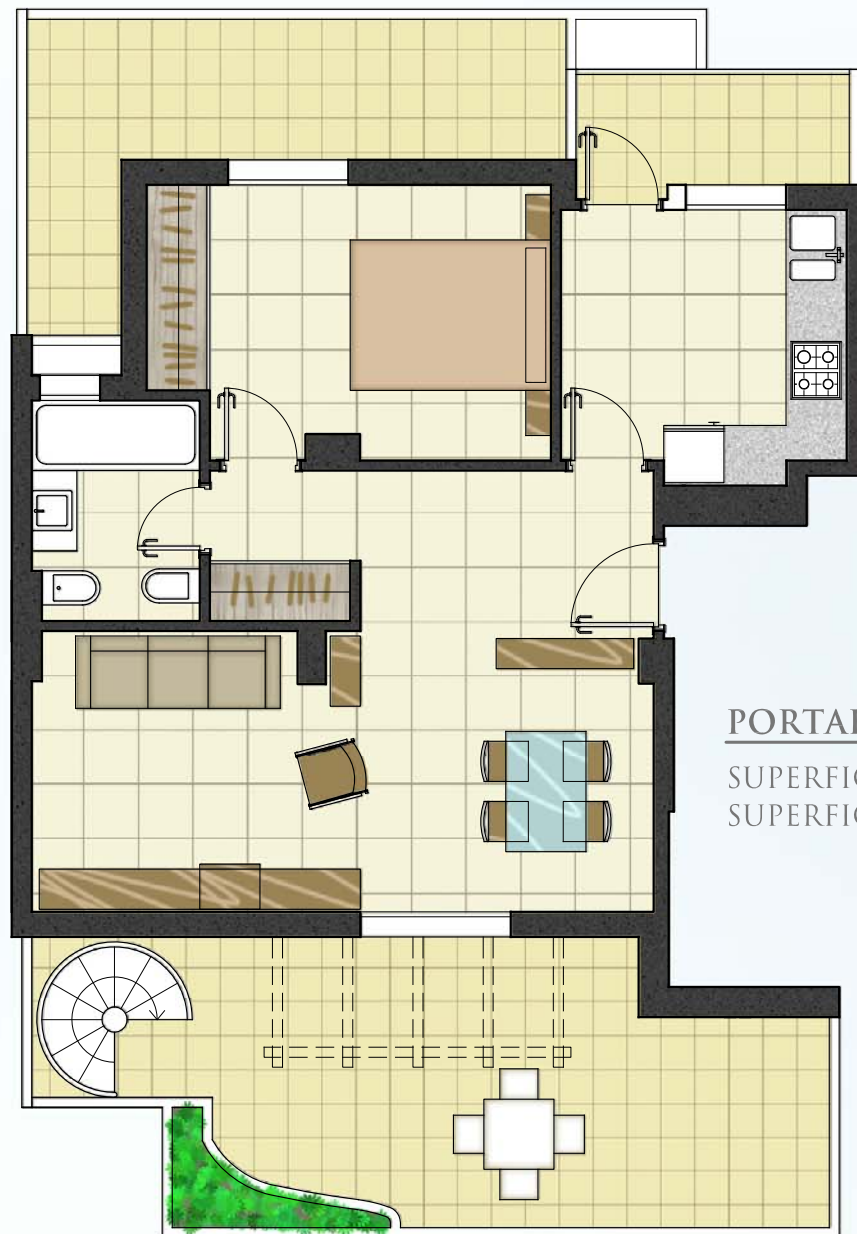

VILLA BORGHESE

PORTALES 34, 35 Y 36. LETRA B

SUPERFICIE CONSTRUIDA DE VIVIENDA 53,21 M²
SUPERFICIE DE TERRAZA 35,03 M²

LEYENDA

-  PLANTA ÁTICO
-  PLANTA 1^A
-  PLANTA BAJA
-  PLANTA SEMIBAJA

VALLE ROMANO
Estepona · golf & resort